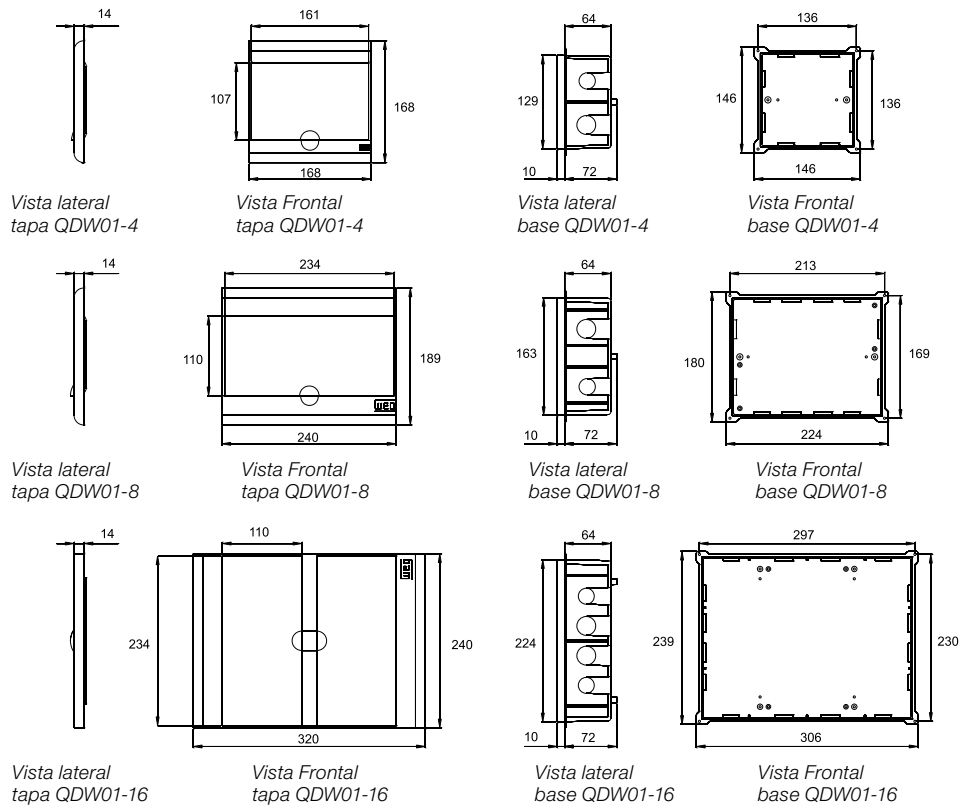

* La sección máxima del cable admisible:
BNT01-8F - 1 x 16mm² + 6 x 10mm² / BNT01-16F - 1 x 25mm² + 14 x 10mm²

BNT01 - 8B

BNT01 - 8F

Dimensiones

Sucursales WEG en el Mundo

ALEMANIA

WEG GERMANY GmbH
Alfred-Nobel-Str. 7-9
D-50226 Frechen
Phone(s): +49 (2234) 9 5353-0
Fax: +49 (2234) 9 5353-10
info-de@weg.net
www.weg.net/de