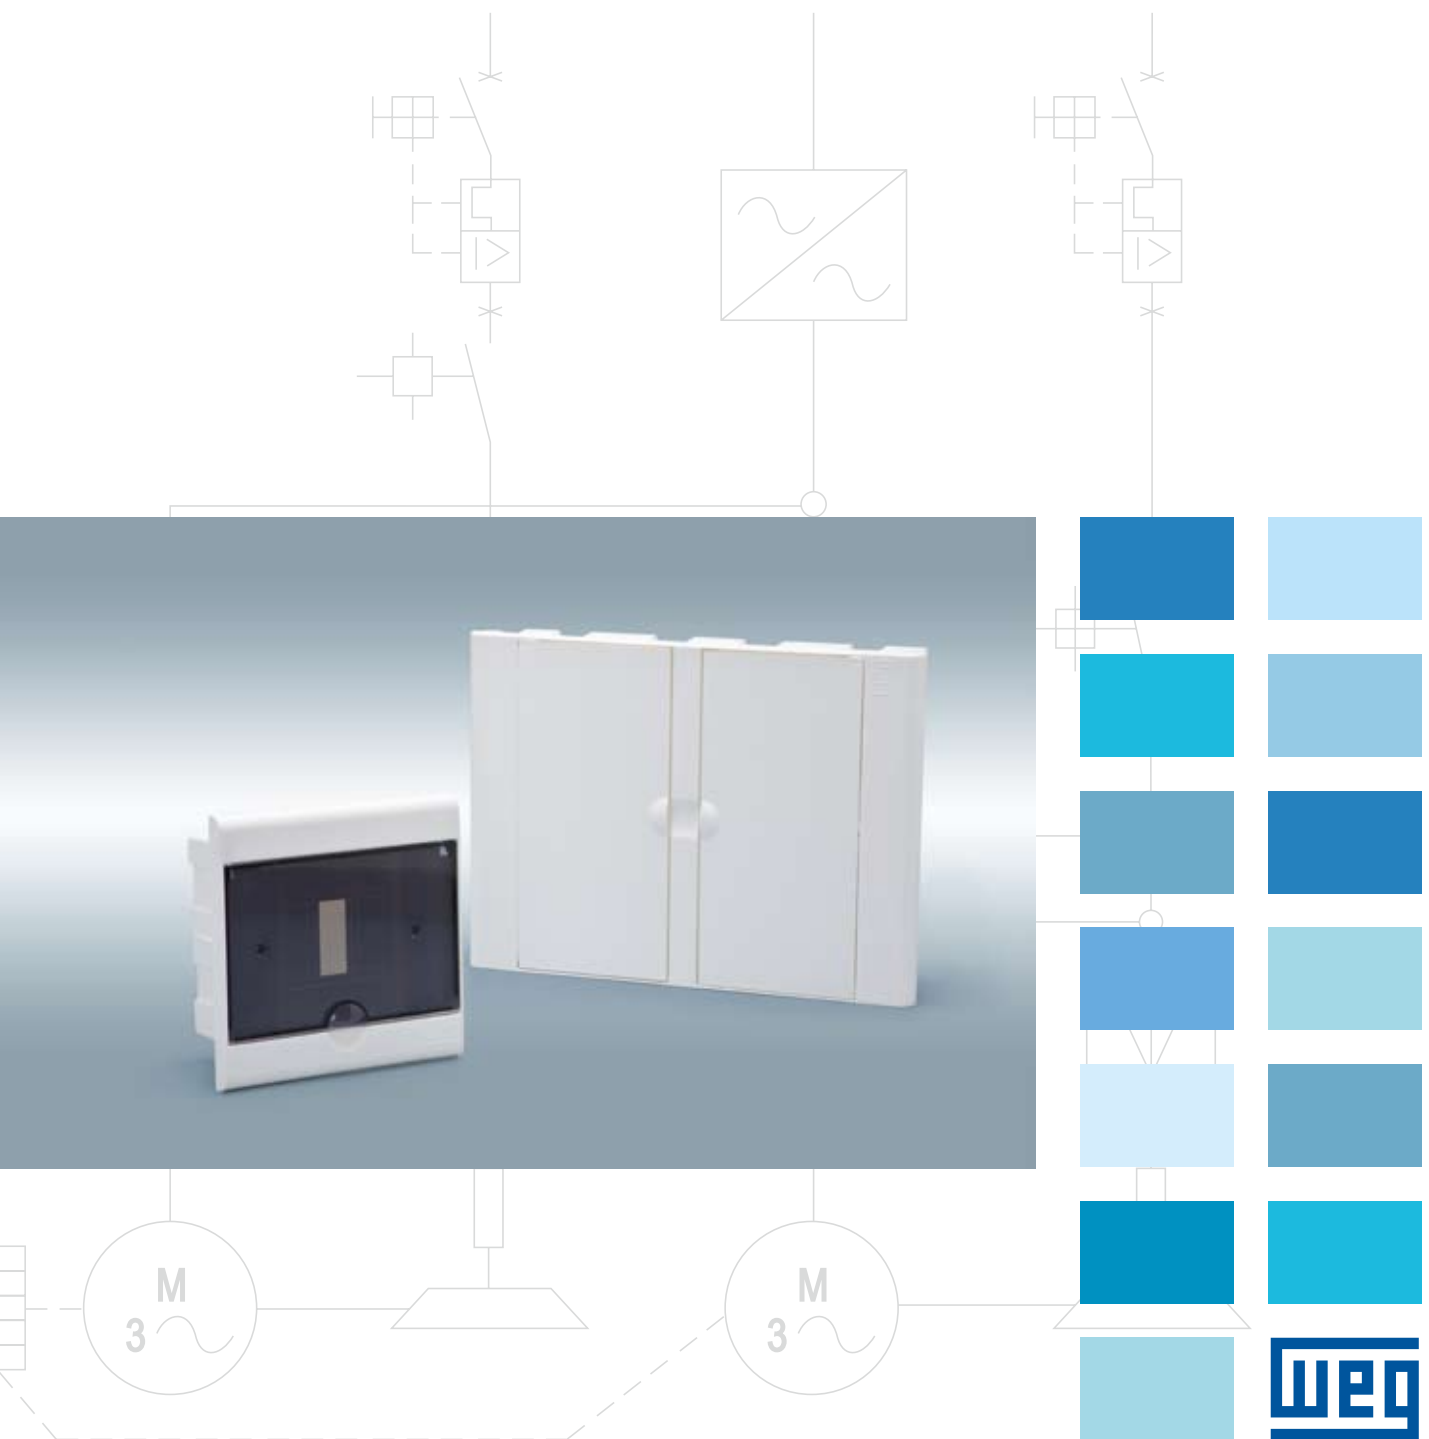

QDW

Cajas de Distribución

QDW Cajas de Distribución

La línea de Cajas de Distribución QDW, trae para tu casa calidad, confiabilidad y la tradición de la marca WEG, ya reconocidas en las instalaciones eléctricas industriales.

Los QDW son cuadros de empotrar en PVC, dimensionados para instalación de 4, 8 o 16 módulos de interruptores de estándar DIN y con acabados de puerta en las versiones Ahumada o Blanca.

Instalación facilitada

Tapa con ajuste para corregir posibles imperfecciones en la instalación de la base.

Posibilidad de instalación en paredes tipo *Dry-wall*.

Riel DIN metálico que posibilita instalación de los interruptores fuera de la caja para posterior instalación, con posibilidad de ajuste en la vertical.